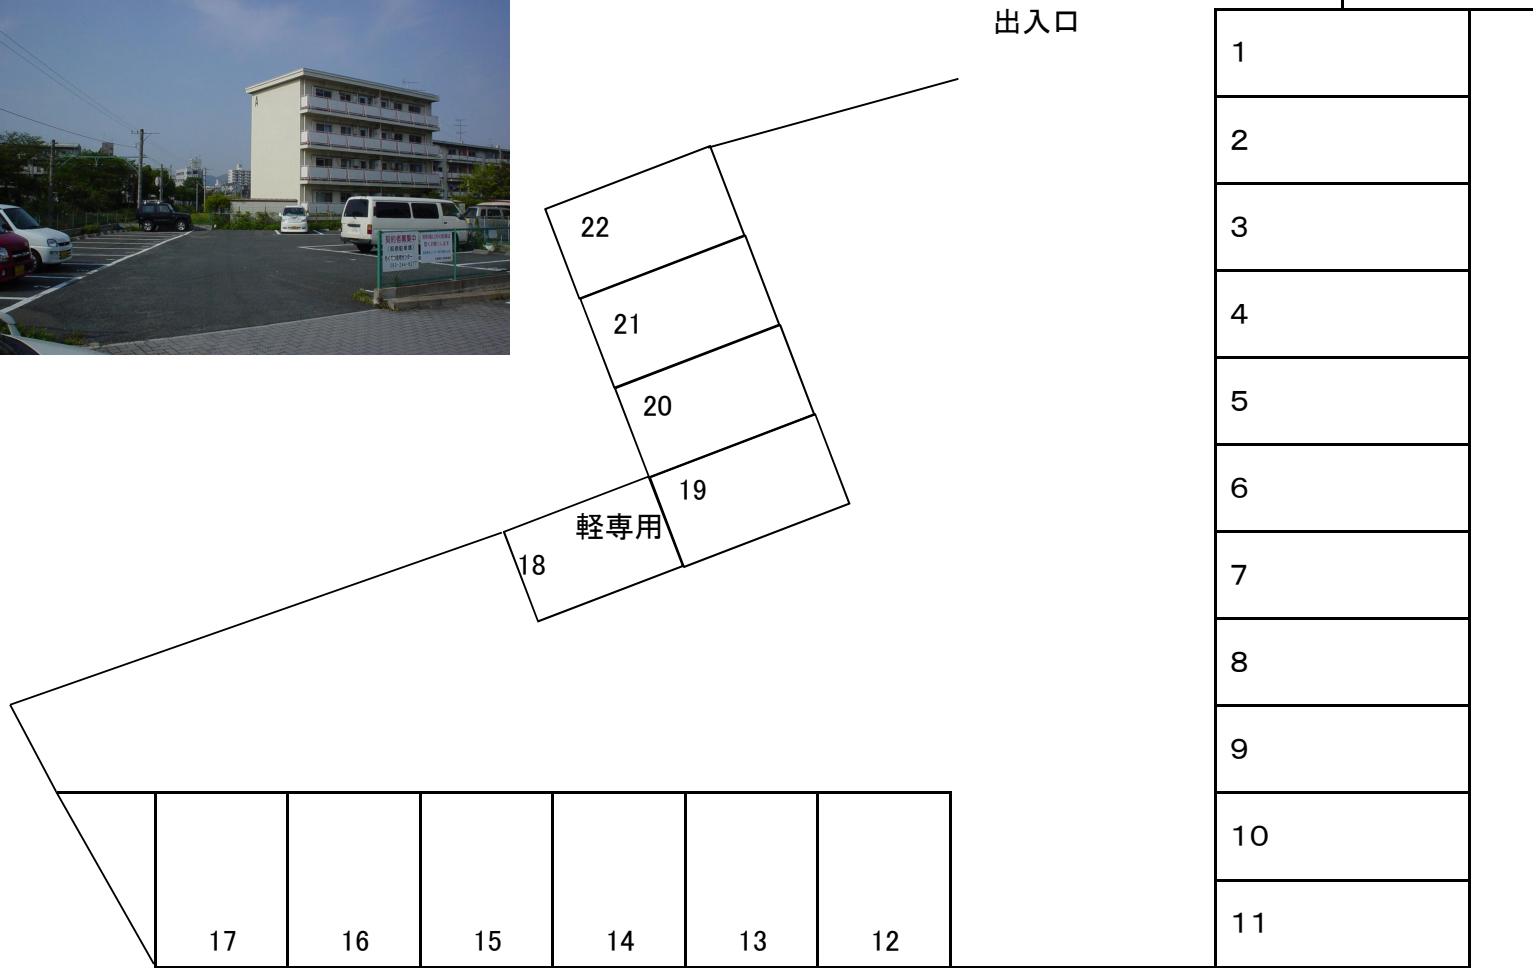

萩原駐車場 平面図

八幡西区萩原2丁目1-15

萩原駅

至 直方

筑豊電鉄線

至 黒崎